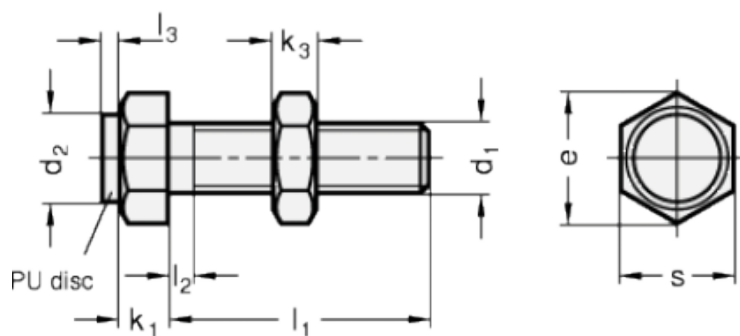

Varenummer: 20251M820BK
 Beskrivelse: E+G Anslagsbolt GN 251-M8-20-BK
 med møtrik

Mål

Type AK

Type BK

Mounting block GN 412.1

d	= M8	s = 13
e	= 15	
K	= -	
k1	= 5.5	
k2	= 5	
l1	= 20	
l2 max.	= 3.7	
l3	= 2	