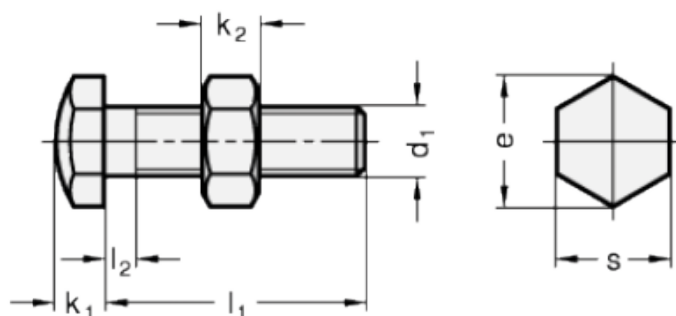

Varenummer: 20251M820BK
 Beskrivelse: E+G Anslagsbolt GN 251-M8-20-BK
 med møtrik

Mål

Type AK

Type BK

Mounting block GN 412.1

d	= M8	s = 13
e	= 15	
K	= -	
k1	= 5.5	
k2	= 5	
l1	= 20	
l2 max.	= 3.7	
l3	= 2	